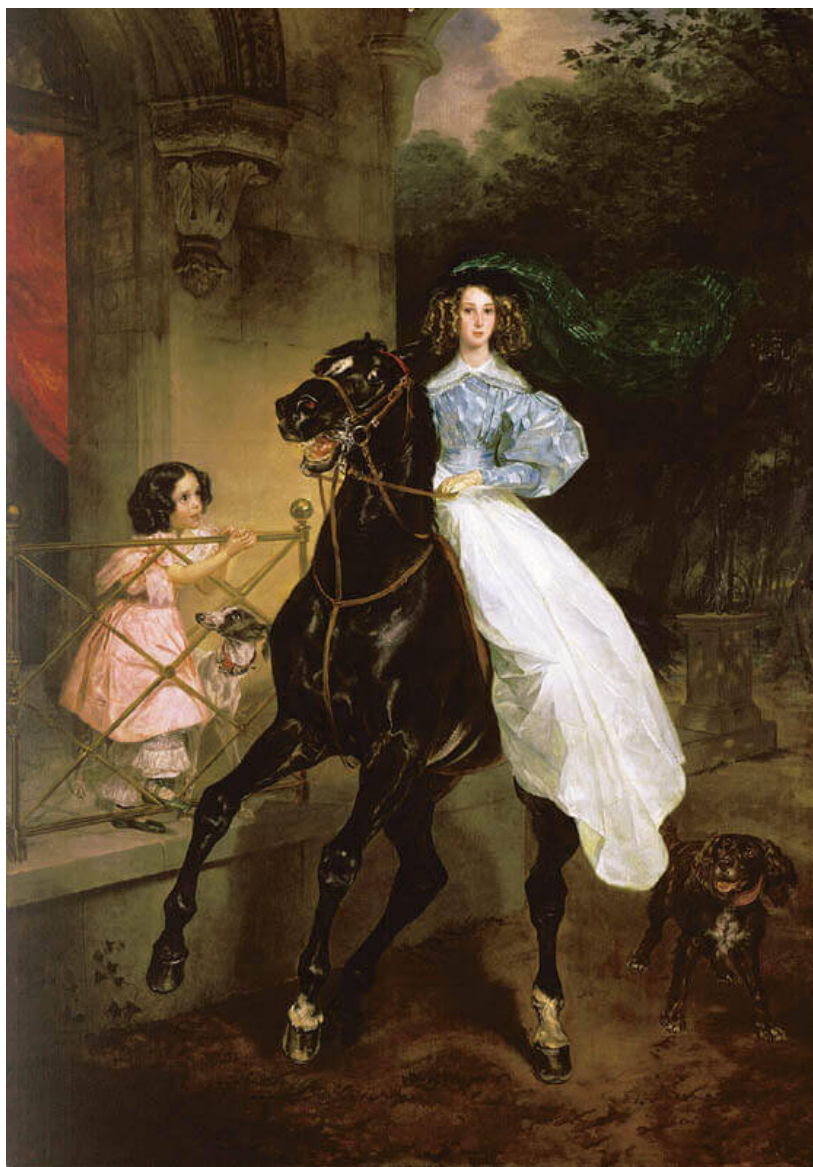

Сочинение по картине К.П. Брюллова «Всадница»

Карл Павловича Брюллов – всемирно известный художник, и многие его полотна являются шедеврами. Одно из них называется «Всадница». Художник создал его, когда некоторое время жил в Италии.

На картине изображены две сестры, воспитанницы графини Ю. Самойловой. Старшая из них – Джованина – занимает на этом полотне центральное место. Сидя на разгоряченном коне, молодая красивая девушка изо всех сил натянула поводья, чтобы остановить его. Она хорошо и изящно держится в седле. Видно, что это – опытная и довольно смелая всадница. Лицо девушки спокойно, на щеках проступил легкий румянец. Наверное, она только что вернулась с прогулки верхом. Джованина одета с большим вкусом. На ней – амазонка голубого цвета, с большим и красивым кружевным воротником. На кудрявой головке – черная шляпа, к которой прикреплена развевающаяся от скачки вуаль.

Горячий вороной конь вынужден остановиться, подчиняясь своей хозяйке. Он норовисто приподнимается на дыбы, храпит и раздувает ноздри. Позади всадницы и коня мы видим собаку коричневой масти. Должно быть, она тоже только что быстро бежала и теперь никак не может отдышаться.

Композиция этой картины очень динамична. Порывистые движения сестер, горячий конь, ветер, качающий деревья – все это оживляет полотно и делает его реалистичным и интересным.

Автор сочинения: Доцанов Арслан Азаматович